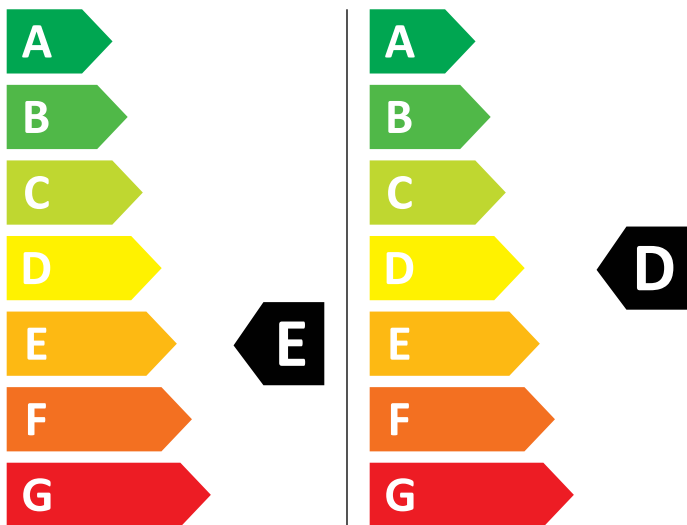

# ENERG

Electrolux

EW7W368SI 914606408

**266** kWh / 

**73** kWh / 

**4,0** kg

**8,0** kg

**60** L