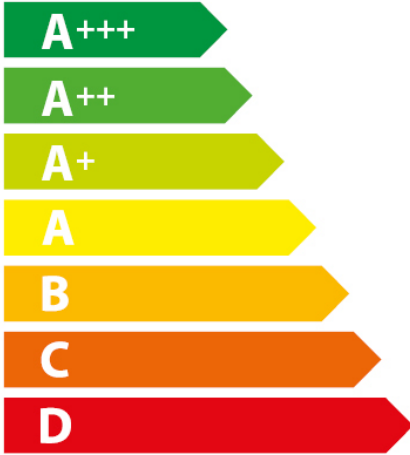

ENERG
енергия · ενεργεια

AEG

DPE5660M 942 022 596

56
kWh/annum

ABCDEF G

ABCDEF G

ABCDEF G

60dB